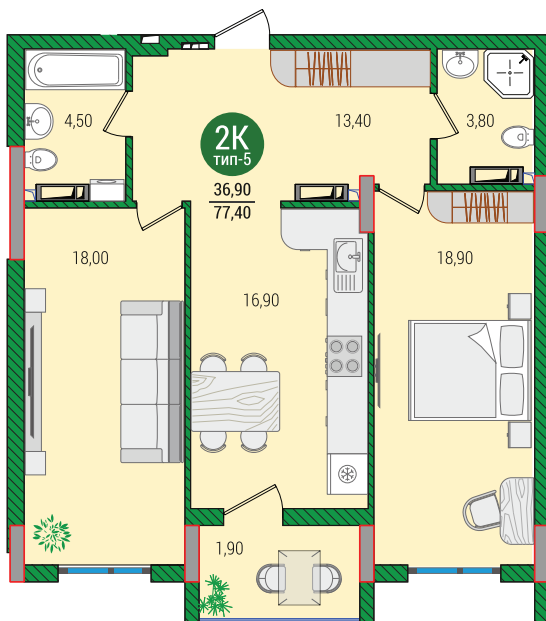

Для нотаток

Квартира 2К-5

Загальна площа: 77,40 м²
Житлова площа: 36,90 м²

1	Кімната	18,90 м ²
2	Спальня	18,00 м ²
3	Кухня	16,90 м ²
4	Предпокій	13,40 м ²
5	Ванна кімната	4,50 м ²
6	Санвузол	3,80 м ²
7	Лоджія	1,90 м ²

Схема розташування квартири в будинку