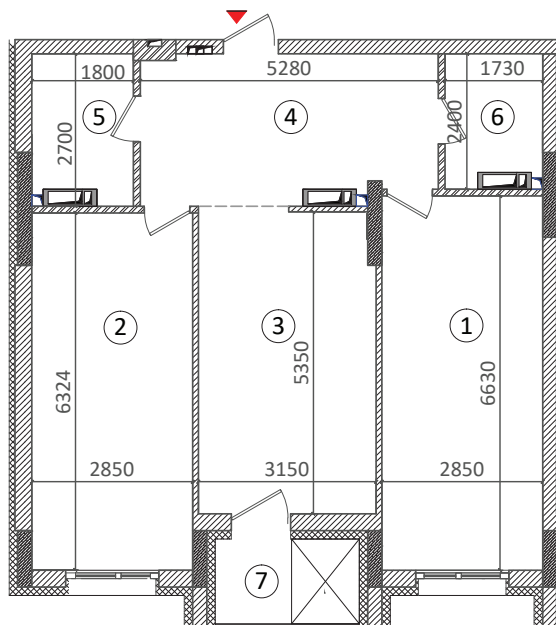

Для нотаток

Квартира 2К-5

Загальна площа: 77,40 м²
Житлова площа: 36,90 м²

1	Кімната	18,90 м ²
2	Спальня	18,00 м ²
3	Кухня	16,90 м ²
4	Предпокій	13,40 м ²
5	Ванна кімната	4,50 м ²
6	Санвузол	3,80 м ²
7	Лоджія	1,90 м ²

Схема розташування квартири в будинку